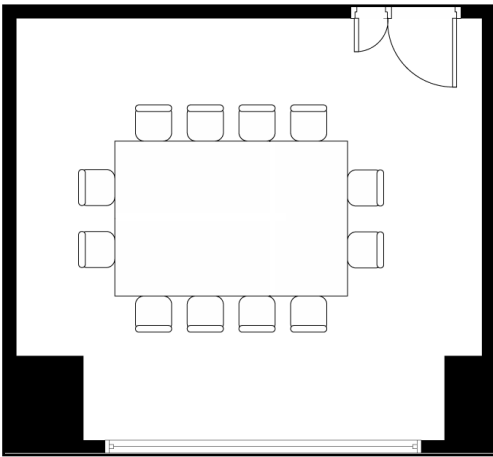

スクールスタイル

一本テーブルスタイル

面接スタイル

面積・収容人数

面積	天井高	スクール	一本テーブル	シアター
27㎡(8坪)	2.5m	18名	12名	20名