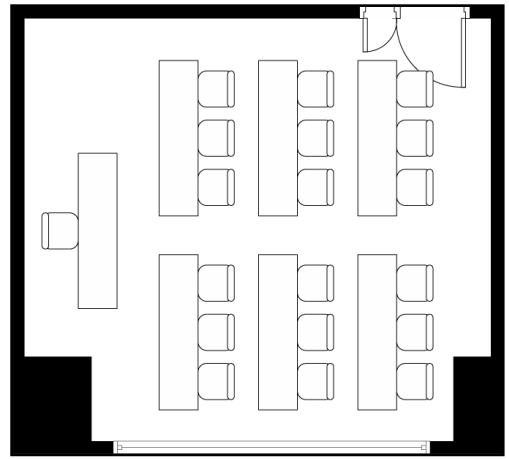

スクールスタイル

一本テーブルスタイル

面接スタイル

面積・収容人数

面積	天井高	スクール	一本テーブル	シアター
27㎡(8坪)	2.5m	18名	12名	20名