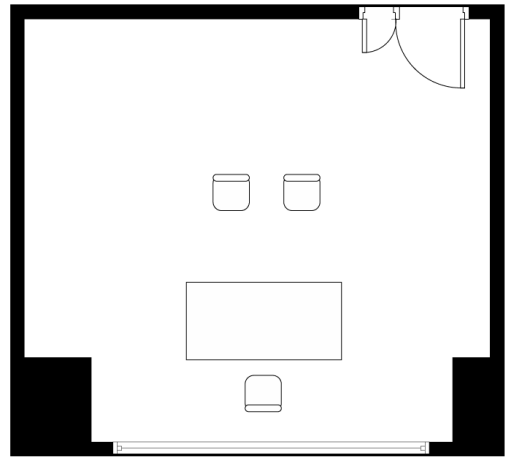

スクールスタイル

一本テーブルスタイル

面接スタイル

面積・収容人数

面積	天井高	スクール	一本テーブル	シアター
27㎡(8坪)	2.5m	18名	12名	20名