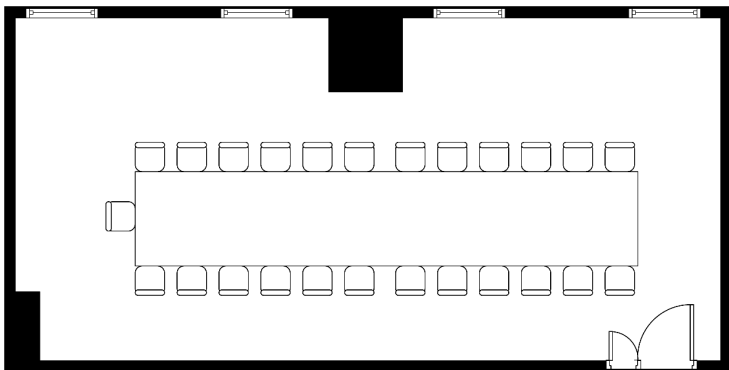

スクールスタイル

一本テーブルスタイル

シアタースタイル

面積・収容人数

面積	天井高	スクール	一本テーブル	シアター
49㎡(15坪)	2.5m	30名	25名	50名