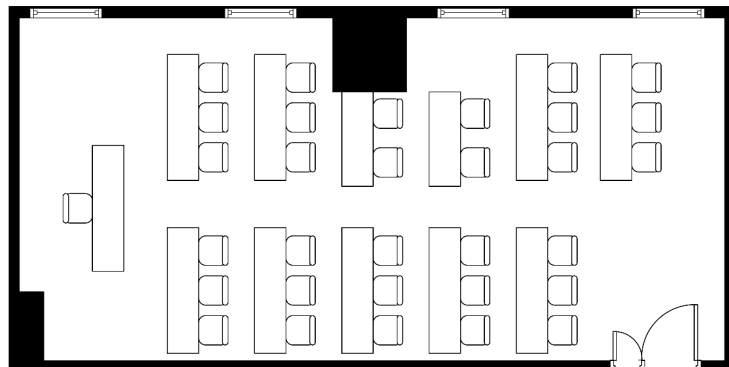

スクールスタイル

一本テーブルスタイル

シアタースタイル

面積・収容人数

面積	天井高	スクール	一本テーブル	シアター
49㎡(15坪)	2.5m	30名	25名	50名