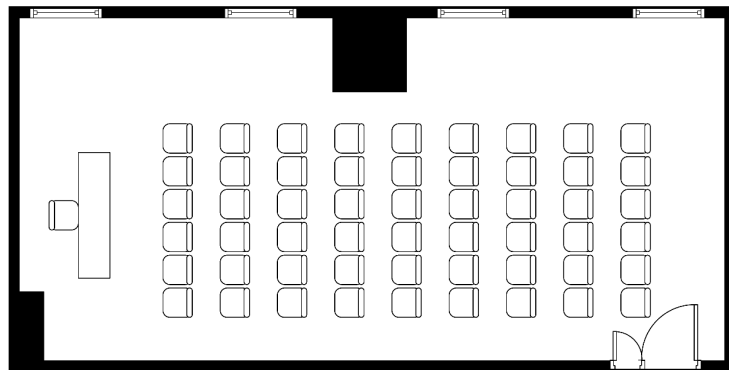

スクールスタイル

一本テーブルスタイル

シアタースタイル

面積・収容人数

面積	天井高	スクール	一本テーブル	シアター
49㎡(15坪)	2.5m	30名	25名	50名