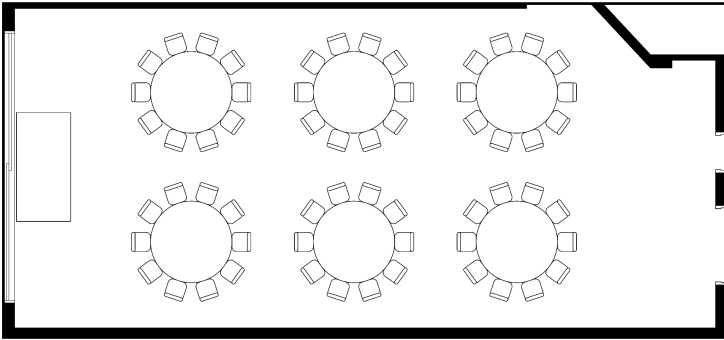

# カメラヤ

カメラヤスクールスタイル

カメラヤ会食スタイル

カメラヤ立食スタイル

## 面積・収容人数

面積	天井高	スクール	口の字	シアター	立食	着席
125㎡(38坪)	2.7m	60名	40名	110名	60名	60名