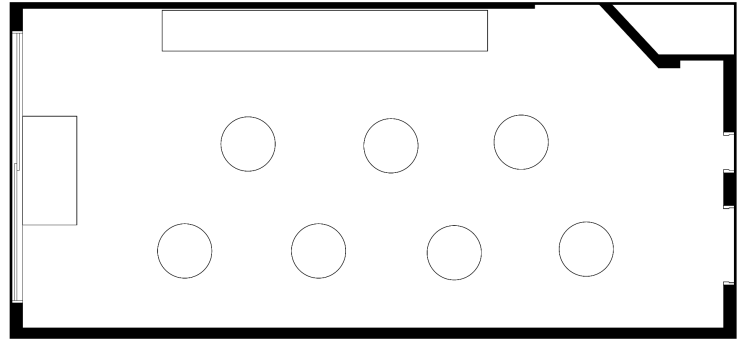

# カメラヤ

カメラヤスクールスタイル

カメラヤ会食スタイル

カメラヤ立食スタイル

## 面積・収容人数

面積	天井高	スクール	口の字	シアター	立食	着席
125㎡(38坪)	2.7m	60名	40名	110名	60名	60名