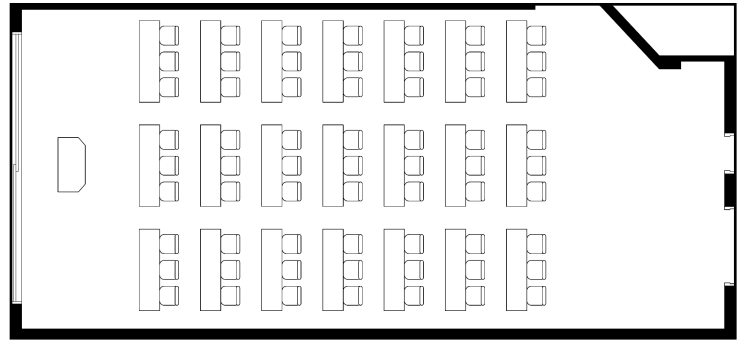

# カメラヤ

カメラヤスクールスタイル

カメラヤ会食スタイル

カメラヤ立食スタイル

## 面積・収容人数

面積	天井高	スクール	口の字	シアター	立食	着席
125㎡(38坪)	2.7m	60名	40名	110名	60名	60名