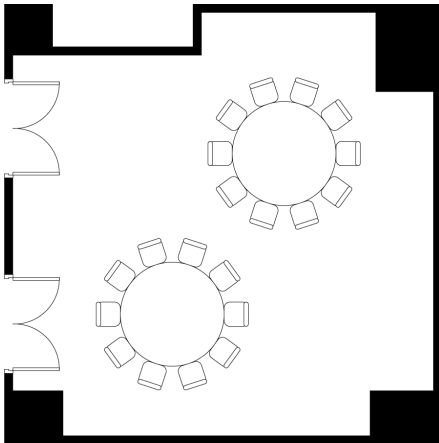

# 菊

スクールスタイル

会食スタイル

口の字スタイル

## 面積・収容人数

面積	天井高	スクール	口の字	シアター
48㎡(15坪)	2.5m	27名	20名	40名