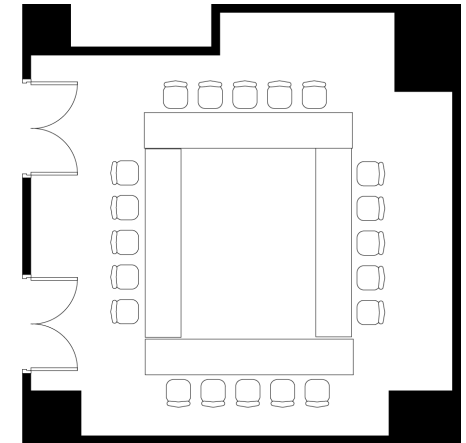

# 菊

スクールスタイル

会食スタイル

口の字スタイル

## 面積・収容人数

面積	天井高	スクール	口の字	シアター
48㎡(15坪)	2.5m	27名	20名	40名