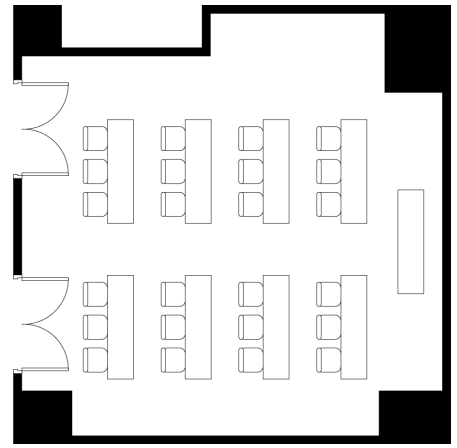

# 菊

スクールスタイル

会食スタイル

口の字スタイル

## 面積・収容人数

面積	天井高	スクール	口の字	シアター
48㎡(15坪)	2.5m	27名	20名	40名